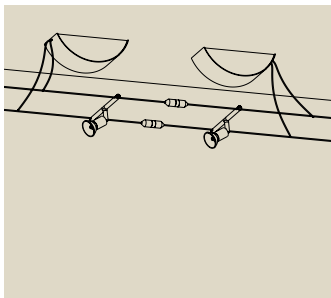

Otočný prvek / závěs Spice 170, 1 pár
Spice Zwrotnica / Zawieszenie 170, 1 para
Spice Направляющая / Отвес 170, 1 пара

2x ⇔84 ⇕163,5 Ø12mm
 EAN 4000870 972861
972.86

Matný chrom
 Chrom matowy
 Хром матовый

2x ⇔84 ⇕85 Ø12mm
 EAN 4000870 972878
972.87

Matný chrom
 Chrom matowy
 Хром матовый

Dělicí prvek obvodu, 1 pár
Przerywacz obwodu elektrycznego, 1 para
Разделительная деталь электрической цепи, 1 пара

2x

⇕65 Ø20mm
 EAN 4000870 082003
8200

Nikl satinovaný
 Nikiel satynowy
 Никель лощёный

Připojení na stěnu, s dalším vedením kabelu, 1 pár
Przyłącze ścienne z łączem kablowym, 1 para
Присоединение на стене, с кабельным удлинением, 1 пара

2x

⇕60 Ø20mm
 EAN 4000870 082034
8203

Nikl satinovaný
 Nikiel satynowy
 Никель лощёный

Připojení na stěnu s napínací pružinou, 1 pár
Przyłącze ścienne ze sprężyną napinającą, 1 para
Натяжная пружина для присоединения к стене, 1 пара

2x

⇕115 Ø20mm
 EAN 4000870 082058
8205