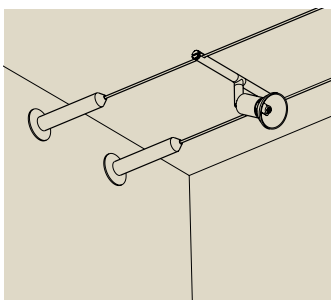

Otočný prvek / závěs Spice 170, 1 pár
Spice Zwrotnica / Zawieszenie 170, 1 para
Spice Направляющая / Отвес 170, 1 пара

2x ⇔84 ⇕163,5 Ø12mm
 EAN 4000870 972861
972.86

Matný chrom
 Chrom matowy
 Хром матовый

2x ⇔84 ⇕85 Ø12mm
 EAN 4000870 972878
972.87

Matný chrom
 Chrom matowy
 Хром матовый

Dělicí prvek obvodu, 1 pár
Przerywacz obwodu elektrycznego, 1 para
Разделительная деталь электрической цепи, 1 пара

2x

⇕65 Ø20mm
 EAN 4000870 082003
8200

Nikl satinovaný
 Nikiel satynowy
 Никель лощёный

Připojení na stěnu, s dalším vedením kabelu, 1 pár
Przyłącze ścienne z łączem kablowym, 1 para
Присоединение на стене, с кабельным удлинением, 1 пара

2x

⇕60 Ø20mm
 EAN 4000870 082034
8203

Nikl satinovaný
 Nikiel satynowy
 Никель лощёный

Připojení na stěnu s napínací pružinou, 1 pár
Przyłącze ścienne ze sprężyną napinającą, 1 para
Натяжная пружина для присоединения к стене, 1 пара

2x

⇕115 Ø20mm
 EAN 4000870 082058
8205