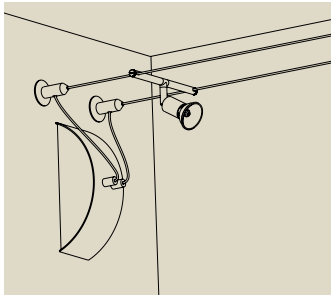

Otočný prvek / závěs Spice 170, 1 pár
Spice Zwrotnica / Zawieszenie 170, 1 para
Spice Направляющая / Отвес 170, 1 пара

2x ⇔84 ⇕163,5 Ø12mm
 EAN 4000870 972861
972.86

Matný chrom
 Chrom matowy
 Хром матовый

2x ⇔84 ⇕85 Ø12mm
 EAN 4000870 972878
972.87

Matný chrom
 Chrom matowy
 Хром матовый

Dělicí prvek obvodu, 1 pár
Przerywacz obwodu elektrycznego, 1 para
Разделительная деталь электрической цепи, 1 пара

2x

⇕65 Ø20mm
 EAN 4000870 082003
8200

Nikl satinovaný
 Nikiel satynowy
 Никель лощёный

Připojení na stěnu, s dalším vedením kabelu, 1 pár
Przyłącze ścienne z łączem kablowym, 1 para
Присоединение на стене, с кабельным удлинением, 1 пара

2x

⇕60 Ø20mm
 EAN 4000870 082034
8203