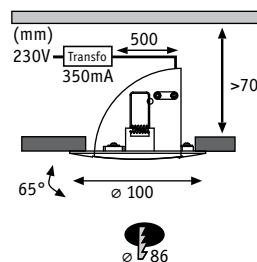

Matný chrom Chrom matowy Хром матовый

incl. 1x5W

6VA
p=6,5W
∠ 40°
3000 K
450 cd
EAN 4000870 925102
925.10

Matný chrom Chrom matowy Хром матовый

incl. 1x10W

12VA
p=13W
∠ 40°
3000 K
750 cd
EAN 4000870 925096
925.09