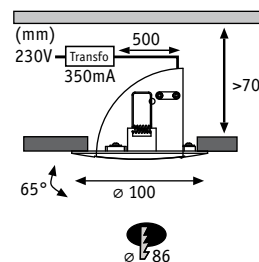

Matný chrom Chrom matowy Хром матовый

**incl. 1x5W**

6VA  
p=6,5W  
∠ 40°  
3000 K  
450 cd  
EAN 4000870 925102  
**925.10**

Matný chrom Chrom matowy Хром матовый

**incl. 1x10W**

12VA  
p=13W  
∠ 40°  
3000 K  
750 cd  
EAN 4000870 925096  
**925.09**