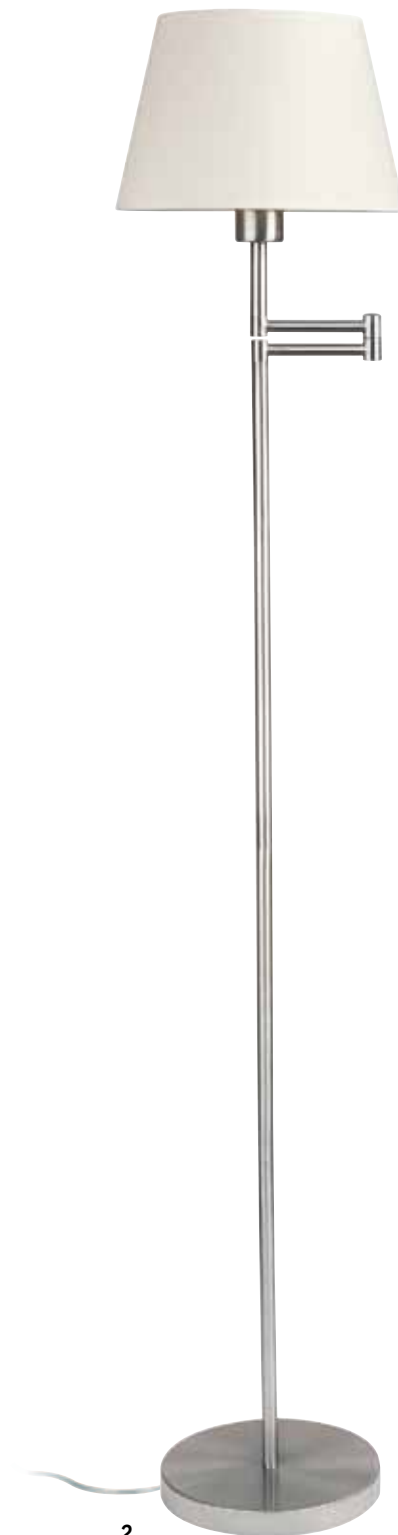

Nikl satinovaný/Bílá  
Nikiel satynowy/Biały  
Никель лощёный/Белый

### 1 Helena

max. 1x40W, E14  
230V  
⌀400 ø270mm  
EAN 4000870 793800  
**793.80**  
💡 894.35

### 2 Helena

max. 1x60W, E27  
230V  
⌀1400 ø260mm  
EAN 4000870 793817  
**793.81**  
💡 880.14

1

2