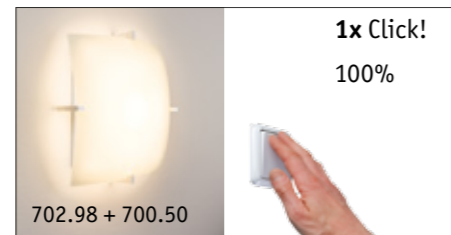

1x Click!
100%

702.98 + 700.50