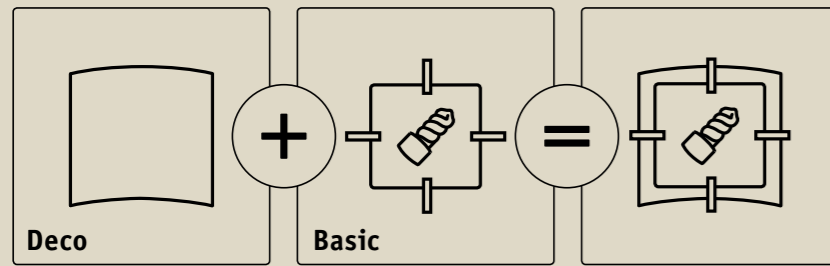

#### Nástěnná a stropní svítidla DecoSystems - sami si nakombinujte osobní svítidla bytového prostoru

Nástěnná a stropní svítidla DecoSystems nabízí širokou technickou volbu v kombinaci dekorů zcela podle Vašeho vkusu.  
 Stropní svítidla nabízíme v různých intenzitách osvětlení od 15 příp. 22 W. Základní varianta s hlásičem pohybu neviditelně namontovaným pod dekorativním sklem zajišťuje dodatečný komfort a úsporu energie.