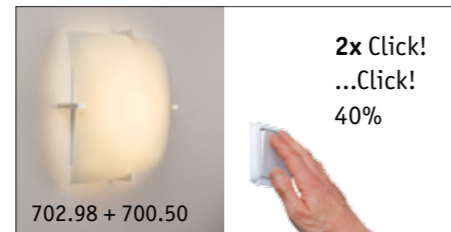

#### Настенные и потолочные светильники DecoSystems - составьте сами собственную световую систему

Система настенных и потолочных светильников DecoSystems предлагает с технической точки зрения широкий выбор комбинирования декоров, полностью на Ваш вкус.  
 Потолочные светильники имеют различную потребляемую мощность 15 или 22 Вт.  
 Базисный вариант с датчиком движения, скрытым под декоративным стеклом, обеспечивает дополнительный комфорт и экономию энергии.

701.26 + 702.40

1x Click!  
100%

702.98 + 700.50

2x Click!  
...Click!  
40%

702.98 + 700.50