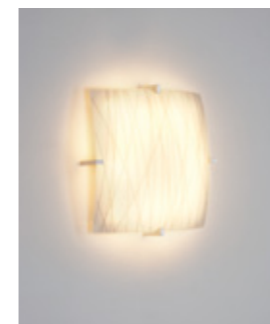

Square Stripes

max. 40 W
⌀58 ⇄320 ⌀320 mm
EAN 4000870 700518
700.51

⌘ Neprůhledná/Satén ⌘ Sklo
⌘ Opakowy/Satynowany ⌘ Szkło
⌘ непрозрачный/Сатин ⌘ Стекло