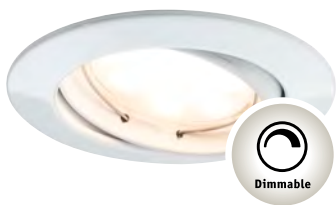

Premium Line LED 230V Smart Coin BLE 51mm

☒ Hliník zinek Aluminium Cynk Алюминий Цинк

☞ Matně bílý Biel matowa
Белый матовый

☞ Kartáčované železo
Żelazo szorstkowane
Железо шероховатое

incl. 1x2,4 W <A++-A
75 lm
5 96°
incl.t3 VA
EAN4000870 920930
920.93 new

incl. 1x2,4 W <A++-A
75 lm
5 96°
incl.t3 VA
EAN4000870 938423
938.42 new

☞ Matně bílý Biel matowa
Белый матовый

☞ Kartáčované železo
Żelazo szorstkowane
Железо шероховатое

incl. 1x4,5 W <A++-A
400 lm, 2700-6500 K
5 96°
incl.t6 VA
EAN4000870 920954
920.95 new

incl. 1x4,5 W <A++-A
400 lm, 2700-6500 K
5 96°
incl.t6 VA
EAN4000870 938430
938.43 new

☞ Matně bílý Biel matowa
Белый матовый

☞ Kartáčované železo
Żelazo szorstkowane
Железо шероховатое

incl. 1x5 W <A++-A
400 lm, 2700 K
5 96°
incl.t6 VA
EAN4000870 920947
920.94 new