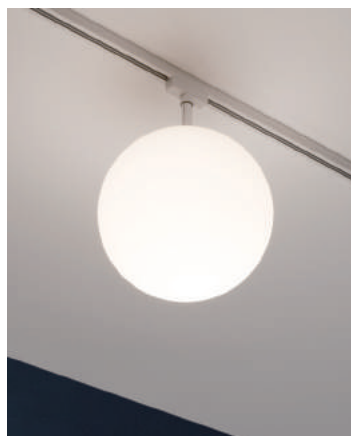

W

W

W

Panel Double

A++-A

incl. 1x8 W
695 lm, 2.700 K
230 V
⌀30 ⇄288 ⚙127 mm
EAN 4000870 953105

953.10

⚙ Biał/Chrom ⌘ Hliníkový tlakový odlitek/
Plast
⚙ Biały/Chrom
⌘ aluminiowy odlew ciśnieniowy/
tworzywo sztuczne
⚙ Белый/Хром
⌘ Аллюминиевое литье под давлением/
Пластик

Panel Ring

A++-A

incl. 1x7 W
812 lm, 2.700 K
230 V
⌀220 ⚙30 mm
EAN 4000870 953167

953.16

⚙ Biał/Chrom ⌘ Hliníkový tlakový odlitek/
Plast
⚙ Biały/Chrom
⌘ aluminiowy odlew ciśnieniowy/
tworzywo sztuczne
⚙ Белый/Хром
⌘ Аллюминиевое литье под давлением/
Пластик

Panel Loop

A++-A

incl. 1x7 W
812 lm, 2.700 K
230 V
⌀35 ⇄380 ⚙110 mm
EAN 4000870 953204

953.20

⚙ Biał/Chrom ⌘ Hliníkový tlakový odlitek/
Plast
⚙ Biały/Chrom
⌘ aluminiowy odlew ciśnieniowy/
tworzywo sztuczne
⚙ Белый/Хром
⌘ Аллюминиевое литье под давлением/
Пластик

W

W

W

Ceiling Globe Big

A++-E

max. 20 W, E27
230 V
⌀420 ⌀300 mm
EAN 4000870 976050

976.05 new

⚙ Biał/Opál ⌘ Kov/Sklo
⚙ Biały/Opal ⌘ metal/Szkło
⚙ Белый/Опал ⌘ Металл/Стекло

⚡ 282.26
282.98
283.49
500.11
500.12
500.13

Ceiling Globe Small

A++-E

max. 10 W, E14
230 V
⌀320 ⌀200 mm
EAN 4000870 976036

976.03 new

⚙ Biał/Opál ⌘ Kov/Sklo
⚙ Biały/Opal ⌘ metal/Szkło
⚙ Белый/Опал ⌘ Металл/Стекло

⚡ 283.52

Spot Blade

A++-A

incl. 1x14,4 W
1.240 lm, 2.700 K
230 V
⌀256 ⇄400 ⚙55 mm
EAN 4000870 954355

954.35 new

⚙ Biał/Chrom ⌘ Kov
⚙ Biały/Chrom ⌘ metal
⚙ Белый/Хром ⌘ Металл

R, L, C