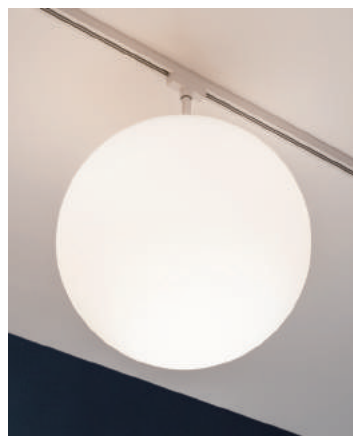

W

W

W

Panel Double

A++-A

incl. 1x8 W
695 lm, 2.700 K
230 V
⌀30 ⇄288 ⚙127 mm
EAN 4000870 953105

953.10

⚙ Biał/Chrom ⌘ Hliníkový tlakový odlitek/
Plast
⚙ Biały/Chrom
⌘ aluminiowy odlew ciśnieniowy/
tworzywo sztuczne
⚙ Белый/Хром
⌘ Аллюминиевое литье под давлением/
Пластик

Panel Ring

A++-A

incl. 1x7 W
812 lm, 2.700 K
230 V
⌀220 ⚙30 mm
EAN 4000870 953167

953.16

⚙ Biał/Chrom ⌘ Hliníkový tlakový odlitek/
Plast
⚙ Biały/Chrom
⌘ aluminiowy odlew ciśnieniowy/
tworzywo sztuczne
⚙ Белый/Хром
⌘ Аллюминиевое литье под давлением/
Пластик

Panel Loop

A++-A

incl. 1x7 W
812 lm, 2.700 K
230 V
⌀35 ⇄380 ⚙110 mm
EAN 4000870 953204

953.20

⚙ Biał/Chrom ⌘ Hliníkový tlakový odlitek/
Plast
⚙ Biały/Chrom
⌘ aluminiowy odlew ciśnieniowy/
tworzywo sztuczne
⚙ Белый/Хром
⌘ Аллюминиевое литье под давлением/
Пластик