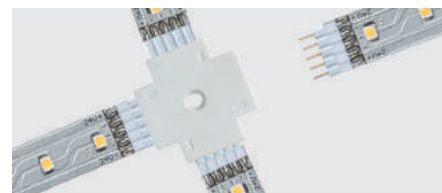

Bílá Plast
 білий tworzywo sztuczne
 Белый Пластик

$\varnothing 6 \leftrightarrow 100 \varnothing 15 \text{ mm}$
 EAN 4000870 705766
705.76

$\varnothing 6 \text{ mm} \varnothing 15 \text{ mm} \leftrightarrow 1 \text{ m}$
 EAN 4000870 705759
705.75

Flex-Connector 5m
 $\varnothing 6 \text{ mm} \varnothing 15 \text{ mm} \leftrightarrow 5 \text{ m}$
 EAN 4000870 705742
705.74

MaxLED Edge-Connector
 max. 144 W
 $\varnothing 12 \leftrightarrow 17 \varnothing 16 \text{ mm}$
 EAN 4000870 706152
706.15

MaxLED Edge-Connector 90°
 max. 144 W
 $\varnothing 4,5 \leftrightarrow 25 \varnothing 25 \text{ mm}$
 EAN 4000870 706169
706.16

MaxLED X-Connector
 max. 144 W
 $\varnothing 6 \leftrightarrow 32 \varnothing 28 \text{ mm}$
 EAN 4000870 706176
706.17

MaxLED Clip-to-Clip Connector
 max. 144 W
 $\varnothing 4,5 \leftrightarrow 20 \varnothing 13,5 \text{ mm}$
 EAN 4000870 706183
706.18

Power Supply 230/24V DC
 max. 36 W
 230/24 V, incl. $\pm 36 \text{ VA}$
 $\varnothing 24 \leftrightarrow 166 \varnothing 52 \text{ mm}$
 EAN 4000870 708231
708.23