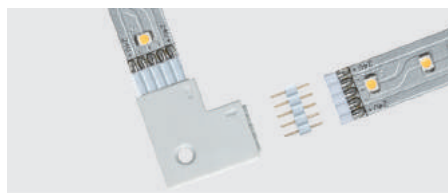

Bílá Plast
 білий tworzywo sztuczne
 Белый Пластик

$\varnothing 6 \leftrightarrow 100 \varnothing 15 \text{ mm}$
 EAN 4000870 705766
705.76

$\varnothing 6 \text{ mm} \varnothing 15 \text{ mm} \leftrightarrow 1 \text{ m}$
 EAN 4000870 705759
705.75

Flex-Connector 5m
 $\varnothing 6 \text{ mm} \varnothing 15 \text{ mm} \leftrightarrow 5 \text{ m}$
 EAN 4000870 705742
705.74

MaxLED Edge-Connector
 max. 144 W
 $\varnothing 12 \leftrightarrow 17 \varnothing 16 \text{ mm}$
 EAN 4000870 706152
706.15

MaxLED Edge-Connector 90°
 max. 144 W
 $\varnothing 4,5 \leftrightarrow 25 \varnothing 25 \text{ mm}$
 EAN 4000870 706169
706.16

MaxLED X-Connector
 max. 144 W
 $\varnothing 6 \leftrightarrow 32 \varnothing 28 \text{ mm}$
 EAN 4000870 706176
706.17