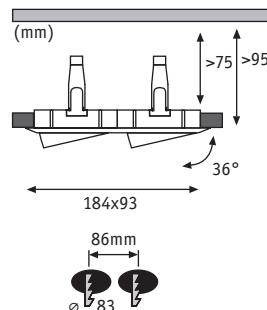

GU10
LED □= 414-452

Premium Nova IP65 adjustable GU10/GU5,3 Hliník, zinek Aluminium cynk Алюминий Цинк