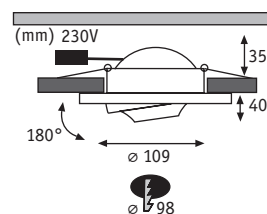

Premium Drip 230V dimmable

Hliník, zinek Aluminium cynk Алюминий Цинк

Bílá Biały Белый

incl. 1×8 W $A^{++}-A$

650 lm, 2.700 K

40°

230 V

EAN 4000870 929094

929.09 new

Bílá/Šampaňská zlatá Biały/Szampan Белый/Золотое шампанское

incl. 1×8 W $A^{++}-A$

650 lm, 2.700 K

40°

230 V

EAN 4000870 929100

929.10 new

Premium Drip

Hliník, zinek Aluminium cynk Алюминий Цинк

Bílá Biały Белый

incl. 1×8 W $A^{++}-A$

650 lm, 2.700 K

40°

230 V

EAN 4000870 929155

929.15 new

Bílá/Šampaňská zlatá Biały/Szampan Белый/Золотое шампанское

incl. 1×8 W $A^{++}-A$

650 lm, 2.700 K

40°

230 V

EAN 4000870 929162

929.16 new