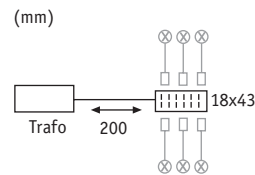

Power Supply 60W 230/12V DC IP65

- Pro mnohočetné systémové aplikace
- Pro YourLED a YourLED ECO
- Zejména vhodné pro použití ve vlhkých místnostech
- Do różnych zastosowań systemowych
- Do YourLED i YourLED ECO
- Do zastosowania szczególnie w pomieszczeniach wilgotnych
- Для многообразных системных применений
- Для YourLED и YourLED ECO
- Особенно пригодны для применения в сырых помещениях

230/12V, 60VA
max. 60W
⌀40 ⇔ 225 ⌀60 mm
EAN 4000870 702017
702.01

for YourLED Strip
□ = 190-195

LED Power Supply 12W 230/12V DC

- Ovladače jsou koncipovány speciálně pro provoz výkonových LED
- 230 V 50 Hz / 12 V DC
- Sterowniki zaprojektowano specjalnie do pracy z urządzeniami diodowymi typu LED
- 230 V 50 Hz / 12 V DC
- Драйверы разработаны специально для эксплуатации светодиодных приборов LED
- 230 V 50 Hz / 12 V DC

230/12V, 12VA
max. 12W
⌀19 ⇔ 39 ⌀122 mm
EAN 4000870 987544
987.54

Power Supply 230/24V DC

- Pro mnohočetné systémové aplikace
- Pro MaxLED
- Do różnych zastosowań systemowych
- Do MaxLED
- Для многообразных системных применений
- Для MaxLED

230/24V, 36VA
max. 36W
⌀24 ⇔ 166 ⌀52 mm
EAN 4000870 708231
708.23 new

230/24V, 60VA
max. 60W
⌀35 ⇔ 175 ⌀54 mm
EAN 4000870 708248
708.24 new

for MaxLED Strip
□ = 174-186

for SmartHome
□ = 386-403