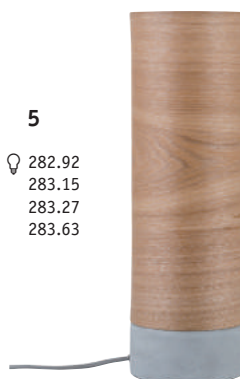

2

- 284.81
- 284.23
- 283.78
- 283.77
- 283.31
- 283.32
- 283.74
- 283.73

3

- 283.31
- 283.32
- 283.73
- 283.74
- 283.77
- 283.78

4

- 283.31
- 283.32
- 283.73
- 283.74
- 283.77
- 283.78

5

- 282.92
- 283.15
- 283.27
- 283.63

1

- 283.31
- 283.32
- 283.73
- 283.74
- 283.77
- 283.78
- 284.23

1 **Neta** A++-E

max. 20 W, E27
230 V
↑ 148 cm ø380 mm
EAN 4000870 796306

796.30 new

2 **Neta** A++-E

max. 3×20 W, E27
230 V
↑ 139 cm ↔ 600 mm ↻ 100 mm
EAN 4000870 796412

796.41 new

3 **Neta** A++-E

max. 20 W, E27
230 V
↑ 1.510 ø350 mm
EAN 4000870 796375

796.37 new

4 **Neta** A++-E

max. 20 W, E27
230 V
↑ 445 ø220 mm
EAN 4000870 796382

796.38 new

🌿 Dřevo/Bílá 🗺 Dřevo/Kov
🌿 Drewno/Biały 🗺 Drewno/metal
🌿 Дерево/Белый 🗺 Дерево/Металл

5 **Skadi** A++-E

max. 20 W, E14
230 V
↑ 350 ø110 mm
EAN 4000870 796641

796.64 new

🌿 Dřevo/Šedá 🗺 Dřevo/Beton
🌿 Drewno/Szary 🗺 Drewno/Beton
🌿 Дерево/Серый 🗺 Дерево/Бетон