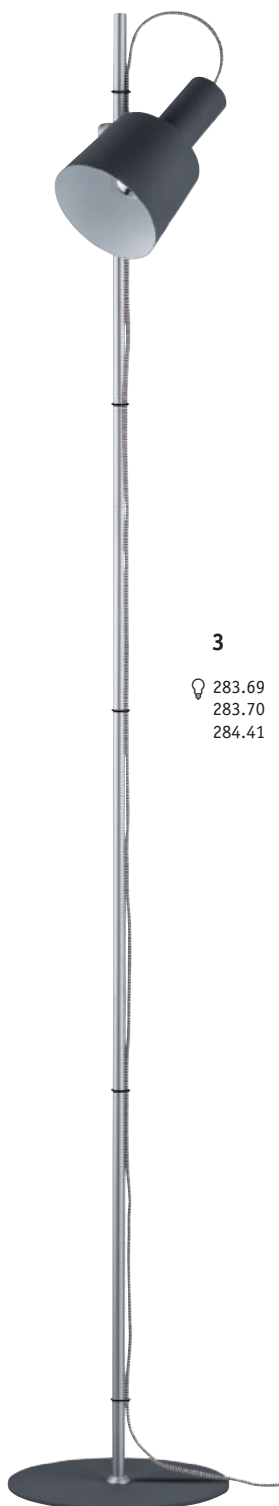

2
 283.69
 283.70
 284.41

3
 283.69
 283.70
 284.41

4
 283.69
 283.70
 284.41

1
 283.69
 283.70
 284.41
 285.01
 285.04

- 1 Haldar** A++-E

max. 20 W, E14

230 V

↑ 172 cm ø120 mm

EAN 4000870 796917

796.91 new
- 2 Haldar** A++-E

max. 2×20 W, E14

230 V

↑ 1.520 ø230 mm incl.

EAN 4000870 796900

796.90 new On/Off
- 3 Haldar** A++-E

max. 20 W, E14

230 V

↑ 1.520 ø230 mm incl.

EAN 4000870 796924

796.92 new On/Off
- 4 Haldar** A++-E

max. 20 W, E14

230 V

↑ 460 ø160 mm incl.

EAN 4000870 796894

796.89 new On/Off

Tmavě šedá/Matný chrom Kov
 Ciemnoszary/Chrom matowy metal
 Тмвно-серый/Хром матовый Металл