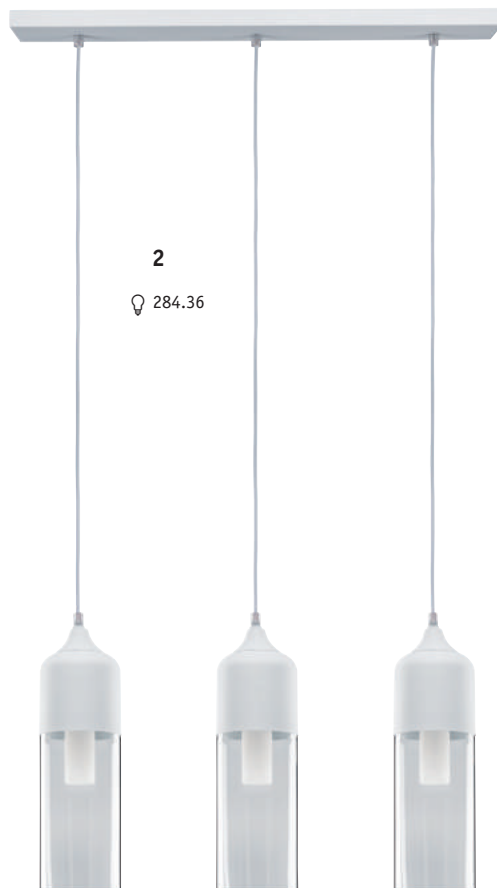

1

284.86  
282.10  
283.31  
283.32  
284.56  
284.81

2

284.36

3

284.36

4

284.86  
283.75  
283.31  
283.32  
282.10  
284.81

### 1 Vanja A++-E

max. 20 W, E27  
230 V  
145 cm ø200 mm  
EAN 4000870 796443  
**796.44 new**

### 2 Vanja A++-E

max. 3×20 W, E27  
230 V  
155 cm ⇄600 mm ↻100 mm  
EAN 4000870 796436  
**796.43 new**

☞ Bílá matná/Čirá ☒ Sklo/Kov  
☞ Biały mat/Przezroczysty ☒ Szkło/metal  
☞ Белый матовый/Прозрачный ☒ Стекло/Металл

### 4 Vanja A++-E

max. 20 W, E27  
230 V  
145 cm ø200 mm  
EAN 4000870 796450  
**796.45 new**

☞ Šedá/Čirá ☒ Sklo/Kov  
☞ Szary/Przezroczysty ☒ Szkło/metal  
☞ Серый/Прозрачный ☒ Стекло/Металл