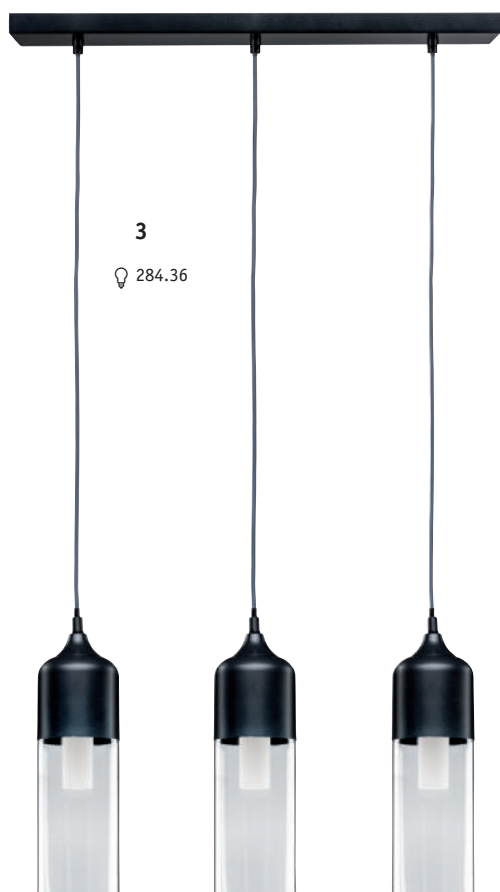

1

284.86  
282.10  
283.31  
283.32  
284.56  
284.81

2

284.36

3

284.36

4

284.86  
283.75  
283.31  
283.32  
282.10  
284.81

### 1 Vanja A++-E

max. 20 W, E27  
230 V  
145 cm ø200 mm  
EAN 4000870 796443  
**796.44 new**

### 2 Vanja A++-E

max. 3×20 W, E27  
230 V  
155 cm ⇄600 mm ↻100 mm  
EAN 4000870 796436  
**796.43 new**

☞ Bílá matná/Čirá ☒ Sklo/Kov  
☞ Biały mat/Przezroczysty ☒ Szkło/metal  
☞ Белый матовый/Прозрачный ☒ Стекло/Металл

### 4 Vanja A++-E

max. 20 W, E27  
230 V  
145 cm ø200 mm  
EAN 4000870 796450  
**796.45 new**

☞ Šedá/Čirá ☒ Sklo/Kov  
☞ Szary/Przezroczysty ☒ Szkło/metal  
☞ Серый/Прозрачный ☒ Стекло/Металл