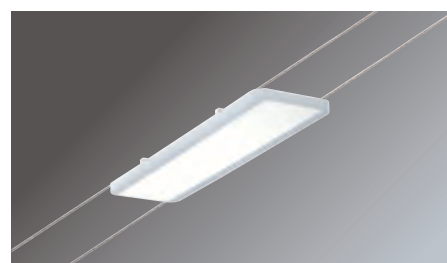

2Line Basic Set

max. 30 W
230/24 V, incl. 30 VA
55 mm 12 m
EAN 4000870 941614

941.61 new 59,99 52,49 49,99

- Weiß/Chrom matt Metall
- Blanc/Chrome mat Métal
- Wit/Chroom mat Metaal

Spot Tom

incl. 1x3,6 W
470 lm, 2.700 K
DC 24 V
55 92 mm
EAN 4000870 940839

940.83 new 13,31 11,64 11,09

- Weiß/Chrom Kunststoff/Metall
- Blanc/Chrome Matière plastique/Métal
- Wit/Chroom Kunststof/Metaal

Spot Lenny

incl. 1x4,6 W
700 lm, 2.700 K
DC 24 V
55 12 260 70 mm
EAN 4000870 941638