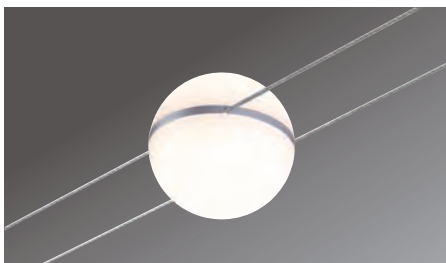

not incl.
Remote Control
□ = 400

2Line BLE Basic Set

max. 36 W
230/24 V, incl. 36 VA
55 mm 12 m
EAN 4000870 941621

941.62 new 74,99 65,61 62,49

- Weiß/Chrom matt Metall
- Blanc/Chrome mat Métal
- Wit/Chroom mat Metaal

2Line Basic Set

max. 30 W
230/24 V, incl. 30 VA
55 mm 12 m
EAN 4000870 941614

941.61 new 59,99 52,49 49,99

- Weiß/Chrom matt Metall
- Blanc/Chrome mat Métal
- Wit/Chroom mat Metaal

Spot Tom

incl. 1x3,6 W
470 lm, 2.700 K
DC 24 V
55 92 mm
EAN 4000870 940839

940.83 new 13,31 11,64 11,09

- Weiß/Chrom Kunststoff/Metall
- Blanc/Chrome Matière plastique/Métal
- Wit/Chroom Kunststof/Metaal

Spot Lenny

incl. 1x4,6 W
700 lm, 2.700 K
DC 24 V
55 12 260 70 mm
EAN 4000870 941638