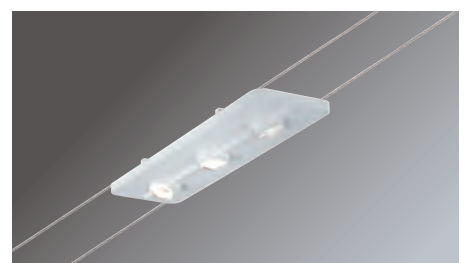

Spot Luke

incl. 3x1,8 W
3x220 lm, 2.700 K
DC 24 V
55 30 260 70 mm
EAN 4000870 941645

941.64 new 27,24 23,84 22,70

- Weiß Kunststoff/Metall
- Blanc Matière plastique/Métal
- Wit Kunststof/Metaal