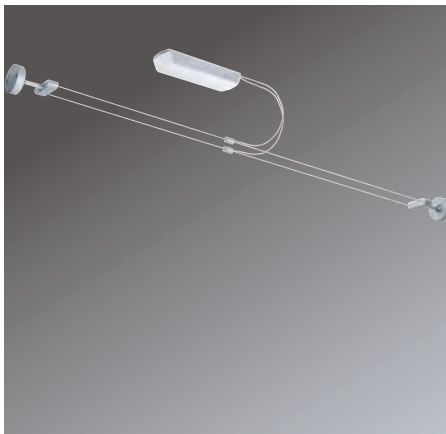

not incl.
Remote Control
□ = 400

2Line BLE Basic Set

max. 36 W
230/24 V, incl. 36 VA
55 mm 12 m
EAN 4000870 941621

941.62 new 74,99 65,61 62,49

- Weiß/Chrom matt Metall
- Blanc/Chrome mat Métal
- Wit/Chroom mat Metaal

2Line Basic Set

max. 30 W
230/24 V, incl. 30 VA
55 mm 12 m
EAN 4000870 941614

941.61 new 59,99 52,49 49,99

- Weiß/Chrom matt Metall
- Blanc/Chrome mat Métal
- Wit/Chroom mat Metaal

Spot Tom

incl. 1x3,6 W
470 lm, 2.700 K
DC 24 V
55 92 mm
EAN 4000870 940839

940.83 new 13,31 11,64 11,09

- Weiß/Chrom Kunststoff/Metall
- Blanc/Chrome Matière plastique/Métal
- Wit/Chroom Kunststof/Metaal

Spot Lenny

incl. 1x4,6 W
700 lm, 2.700 K
DC 24 V
55 12 260 70 mm
EAN 4000870 941638