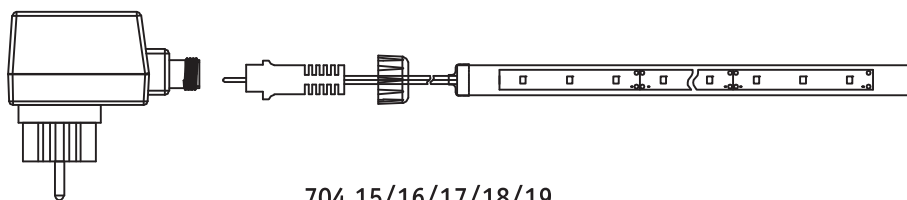

704.15/16/17/18/19