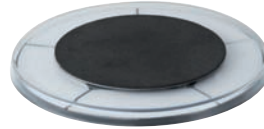

LED Bucket

∅ 240 ø 230mm
EAN 4000870 038734
3873 new

Multicolour

LED Coaster

∅ 10 ø 120mm
EAN 4000870 038741
3874 new

Multicolour

TIP Disco Spiegelkugel Set

incl. 1x25W, G53
230V
∅ 145 ⇄ 220 ∅ 220mm
EAN 4000870 037775
3777

820.10

TIP Disco Mini Light Ball

incl. 1x15W, E14
230V
∅ 200 ø 135mm
EAN 4000870 037768
3776

820.10

TIP Disco Emergency Light

incl. 1x15W, E14
240V
∅ 180 ø 150mm
EAN 4000870 037720
3772

820.10

TIP Disco Emergency Light

incl. 1x15W, E27
240V
∅ 180 ø 150mm
EAN 4000870 037713
3771

820.10

TIP Disco Emergency Light

incl. 1x15W, E14
240V
∅ 180 ø 150mm
EAN 4000870 037737
3773

820.10

TIP Disco Emergency Light

incl. 1x15W, E14
240V
∅ 180 ø 150mm
EAN 4000870 037706
3770