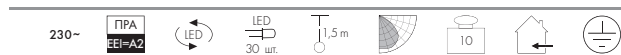

MALANG LED Design by CDC

Цоколь/Источник света:
2GX13/T5-Ring EnergySaver (excl.)
40W
и
3in1 RGB LED SMD Strip (incl.)
8,5W

Материал:
Алюминий/Стекло

Размеры:
Ø/Н: 48/25 cm
Основание-Ø/Н: 15/3,5 cm

Комплектность поставки:
ЭПРА (incl.)
Блок питания (incl.)
Контроллер (incl.)
Основание (incl.)
Пульт ДУ с батареей 12V (incl.)

Варианты исполнения: Art. Nr.:
серый металлик/белый/RGB
Malang LED 147223
Malang LED Master 147203

595,00 €

Malang LED Slave 147213

549,00 €

Рекомендуем лампу:
40W, 3000K, 3400lm, EEL=A
548240
28,10 €