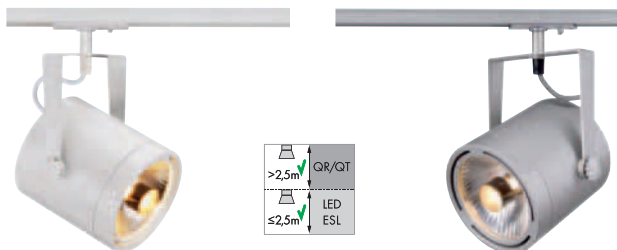

TEC 1 QRB

Цоколь/Источник света:
G53/QRB111 (excl.)
50W max.

Размеры:
L/W/H: 14/18/16 cm

Материал:
Алюминий

Комплектность поставки:
E-Trafo (incl.)

Варианты исполнения: Art. Nr.:
серебристый 143512

99,00 €

Рекомендуем лампы:
35W EnergySaver ≈ 50W
545512 6°, 3000K, 22500cd
545522 24°, 3000K, 4500cd
21,10 €

TEC 2 QRB

Цоколь/Источник света:
G53/QRB111 (excl.)
2x 50W max.

Размеры:
L/W/H: 14/31,5/16 cm

Материал:
Алюминий

Комплектность поставки:
E-Trafo (incl.)

Варианты исполнения: Art. Nr.:
серебристый 143522

139,00 €

Рекомендуем лампы:
35W EnergySaver ≈ 50W
545512 6°, 3000K, 22500cd
545522 24°, 3000K, 4500cd
21,10 €

EURO SPOT ES111

Цоколь/Источник света:
GU10/ES111 (excl.)
75W max.

Материал:
Алюминий

Размеры:
L/W: 20/14,5 cm
Плафон-Ø/L: 12,5/14,5 cm

Варианты исполнения: Art. Nr.:
белый 143801
серебристый 143804

59,00 €

Рекомендуем лампы:
L/W: 20/14,5 cm
75W, 24°, 2800K, 3500cd
575540
24,00 €

KASPO ES111

Цоколь/Источник света:
GU10/ES111 (excl.)
75W max.