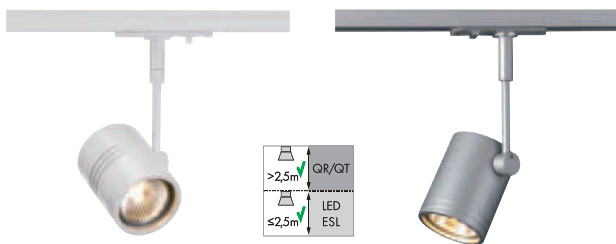

BIMA 1

230~

Цоколь/Источник света:
GU10/GU10 (excl.)
50W max.

Варианты исполнения: Art. Nr.:
143441
серебристый 143442

Материал:
Алюминий

49,00 €

Размеры:
L/H/Ø: 8/14/6 cm
Плафон-Ø/L: 6/8 cm

Рекомендуем лампу:
35W EnergySaver ± 50W
20°, 2800K, 1200cd
575370
6,70 €

BIMA 2

230~

Цоколь/Источник света:
GU10/GU10 (excl.)
2x 50W max.

Варианты исполнения: Art. Nr.:
143431
белый 143432
серебристый

Материал:
Алюминий

59,00 €

Размеры:
L/H/Ø: 8/14/13 cm
Плафон-Ø/L: 6/8 cm

Рекомендуем лампу:
35W EnergySaver ± 50W
20°, 2800K, 1200cd
575370
6,70 €

EURO SPOT GU10

230~

Цоколь/Источник света:
GU10/GU10 (excl.)
50W max.

Варианты исполнения: Art. Nr.:
143811
белый 143814
серебристый

Материал:
Алюминий/Стекло

49,00 €

Размеры:
L/W/H: 12,3/15,2/8 cm

Рекомендуем лампу:
35W EnergySaver ± 50W
20°, 2800K, 1200cd
575370
6,70 €

TOBU

230~

Цоколь/Источник света:
GU10/GU10 (excl.)
50W max.

Варианты исполнения: Art. Nr.:
серебристый 143372
стекло частично матовое

Материал:
Сталь/Стекло

49,00 €

Размеры:
L/W/H: 16,5/8/6 cm

Рекомендуем лампу:
35W EnergySaver ± 50W
20°, 2800K, 1200cd
575370
6,70 €