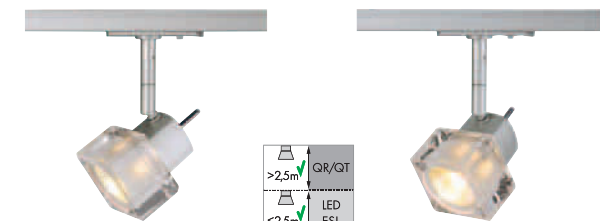

BIMA 1

230~

Цоколь/Источник света:
GU10/GU10 (excl.)
50W max.

Варианты исполнения: Art. Nr.:
143441
серебристый 143442

Материал:
Алюминий

49,00 €

Размеры:
L/H/Ø: 8/14/6 cm
Плафон-Ø/L: 6/8 cm

Рекомендуем лампу:
35W EnergySaver ± 50W
20°, 2800K, 1200cd
575370
6,70 €

EURO SPOT GU10

230~

Цоколь/Источник света:
GU10/GU10 (excl.)
50W max.

Варианты исполнения: Art. Nr.:
143811
белый 143814
серебристый

Материал:
Алюминий/Стекло

49,00 €

Размеры:
L/W/H: 12,3/15,2/8 cm

Рекомендуем лампу:
35W EnergySaver ± 50W
20°, 2800K, 1200cd
575370
6,70 €

TOBU

230~

Цоколь/Источник света:
GU10/GU10 (excl.)
50W max.

Варианты исполнения: Art. Nr.:
серебристый 143372
стекло частично матовое

Материал:
Сталь/Стекло

49,00 €

Размеры:
L/W/H: 16,5/8/6 cm

Рекомендуем лампу:
35W EnergySaver ± 50W
20°, 2800K, 1200cd
575370
6,70 €

BLOX

230~

Цоколь/Источник света:
GU10/GU10 (excl.)
50W max.

Варианты исполнения: Art. Nr.:
серебристый 143502

Материал:
Алюминий/Стекло

59,00 €

Размеры:
L/W: 10,5/15,5 cm

Рекомендуем лампу:
35W EnergySaver ± 50W
20°, 2800K, 1200cd
575370
6,70 €