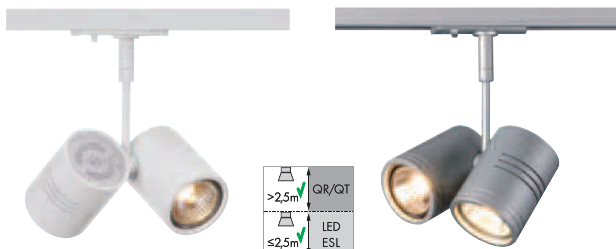

BIMA 1

230~

Цоколь/Источник света:
GU10/GU10 (excl.)
50W max.

Варианты исполнения: Art. Nr.:
143441
серебристый 143442

Материал:
Алюминий

49,00 €

Размеры:
L/H/Ø: 8/14/6 cm
Плафон-Ø/L: 6/8 cm

Рекомендуем лампу:
35W EnergySaver ± 50W
20°, 2800K, 1200cd
575370
6,70 €

BIMA 2

230~

Цоколь/Источник света:
GU10/GU10 (excl.)
2x 50W max.

Варианты исполнения: Art. Nr.:
143431
белый 143432
серебристый

Материал:
Алюминий

59,00 €

Размеры:
L/H/Ø: 8/14/13 cm
Плафон-Ø/L: 6/8 cm

Рекомендуем лампу:
35W EnergySaver ± 50W
20°, 2800K, 1200cd
575370
6,70 €

EURO SPOT GU10

230~

Цоколь/Источник света:
GU10/GU10 (excl.)
50W max.

Варианты исполнения: Art. Nr.:
143811
белый 143814
серебристый

Материал:
Алюминий/Стекло

49,00 €

Размеры:
L/W/H: 12,3/15,2/8 cm

Рекомендуем лампу:
35W EnergySaver ± 50W
20°, 2800K, 1200cd
575370
6,70 €

TOBU

230~

Цоколь/Источник света:
GU10/GU10 (excl.)
50W max.

Варианты исполнения: Art. Nr.:
серебристый 143372
стекло частично матовое

Материал:
Сталь/Стекло

49,00 €

Размеры:
L/W/H: 16,5/8/6 cm

Рекомендуем лампу:
35W EnergySaver ± 50W
20°, 2800K, 1200cd
575370
6,70 €