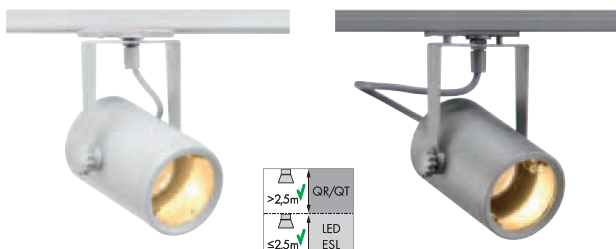

BIMA 1

230~

Цоколь/Источник света:
GU10/GU10 (excl.)
50W max.

Варианты исполнения: Art. Nr.:
143441
серебристый 143442

Материал:
Алюминий

49,00 €

Размеры:
L/H/Ø: 8/14/6 cm
Плафон-Ø/L: 6/8 cm

Рекомендуем лампу:
35W EnergySaver ± 50W
20°, 2800K, 1200cd
575370
6,70 €

BIMA 2

230~

Цоколь/Источник света:
GU10/GU10 (excl.)
2x 50W max.

Варианты исполнения: Art. Nr.:
143431
белый 143432
серебристый

Материал:
Алюминий

59,00 €

Размеры:
L/H/Ø: 8/14/13 cm
Плафон-Ø/L: 6/8 cm

Рекомендуем лампу:
35W EnergySaver ± 50W
20°, 2800K, 1200cd
575370
6,70 €

EURO SPOT GU10

230~

Цоколь/Источник света:
GU10/GU10 (excl.)
50W max.

Варианты исполнения: Art. Nr.:
143811
белый 143814
серебристый

Материал:
Алюминий/Стекло

49,00 €

Размеры:
L/W/H: 12,3/15,2/8 cm

Рекомендуем лампу:
35W EnergySaver ± 50W
20°, 2800K, 1200cd
575370
6,70 €

TOBU

230~

Цоколь/Источник света:
GU10/GU10 (excl.)
50W max.

Варианты исполнения: Art. Nr.:
серебристый 143372
стекло частично матовое

Материал:
Сталь/Стекло

49,00 €

Размеры:
L/W/H: 16,5/8/6 cm

Рекомендуем лампу:
35W EnergySaver ± 50W
20°, 2800K, 1200cd
575370
6,70 €