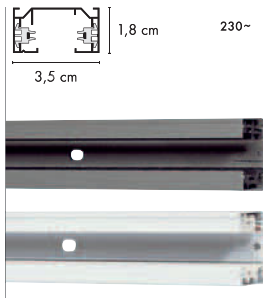

ШИНОПРОВОД 2m

230~ 16A max.

Шинопровод
белый
серебристый

Art. Nr.:
143021
143022
69,00 €

L/W/H: 200/3,5/1,8 cm
Сечение проводников: 4 mm²