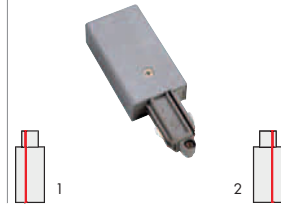

ШИНОПРОВОД 2m

230~ 16A max.   

Шинопровод
белый
серебристый

Art. Nr.:
143021
143022
69,00 €

L/W/H: 200/3,5/1,8 cm
Сечение проводников: 4 mm²

230~ 16A max.   

Подвод питания GL
белый
серебристый

Art. Nr.:
143031
143032
9,80 €

Подвод питания GR
белый
серебристый

143041
143042
9,80 €

L: 10,5 cm
Видимые L/W/H: 6,5/3,4/1,8 cm

230~ 16A max.   

Коннектор прямой
белый
серебристый

Art. Nr.:
143101
143102
14,00 €

Видимые L/W/H: 9,5/3,4/1,8 cm
L: 17,5 cm
С подводом питания.

230~ 16A max.   

Коннектор прямой электрический
белый
серебристый

Art. Nr.:
143091
143092
6,70 €

Видимые L/W/H: 0,4/3,4/1,8 cm
L: 6,4 cm

230~ 16A max.   

L-Коннектор 1
белый
серебристый

Art. Nr.:
143051
143052

143081
143082
18,20 €

С подводом питания.
Видимые L/W/H: 9,5/6,5/1,8 cm
L: 17 cm

230~ 16A max.   

Коннектор гибкий
белый
серебристый

Art. Nr.:
143111
143112
18,20 €

С подводом питания.
Видимые L/W/H: 16,1/3,4/1,8 cm
L: 23,7 cm
Угол изгиба 70°-180°.