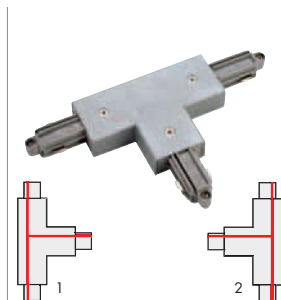

230~ 16A max.

T-Коннектор GL
белый
серебристый

Art. Nr.:
143071
143072

T-Коннектор GR
белый
серебристый

143081
143082
18,20 €

С подводом питания.
Видимые L/W/H: 9,5/6,5/1,8 cm
L: 17 cm