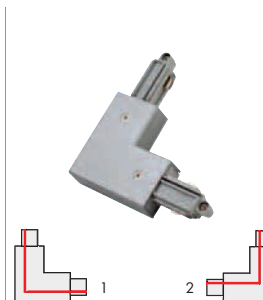

Подвод питания GR
белый
серебристый

143041
143042
9,80 €

L: 10,5 cm
Видимые L/W/H: 6,5/3,4/1,8 cm

230~ 16A max.   

Коннектор прямой
белый
серебристый

Art. Nr.:
143101
143102
14,00 €

Видимые L/W/H: 9,5/3,4/1,8 cm
L: 17,5 cm
С подводом питания.

230~ 16A max.   

Коннектор прямой электрический
белый
серебристый

Art. Nr.:
143091
143092
6,70 €

Видимые L/W/H: 0,4/3,4/1,8 cm
L: 6,4 cm

230~ 16A max.   

L-Коннектор 1
белый
серебристый

Art. Nr.:
143051
143052